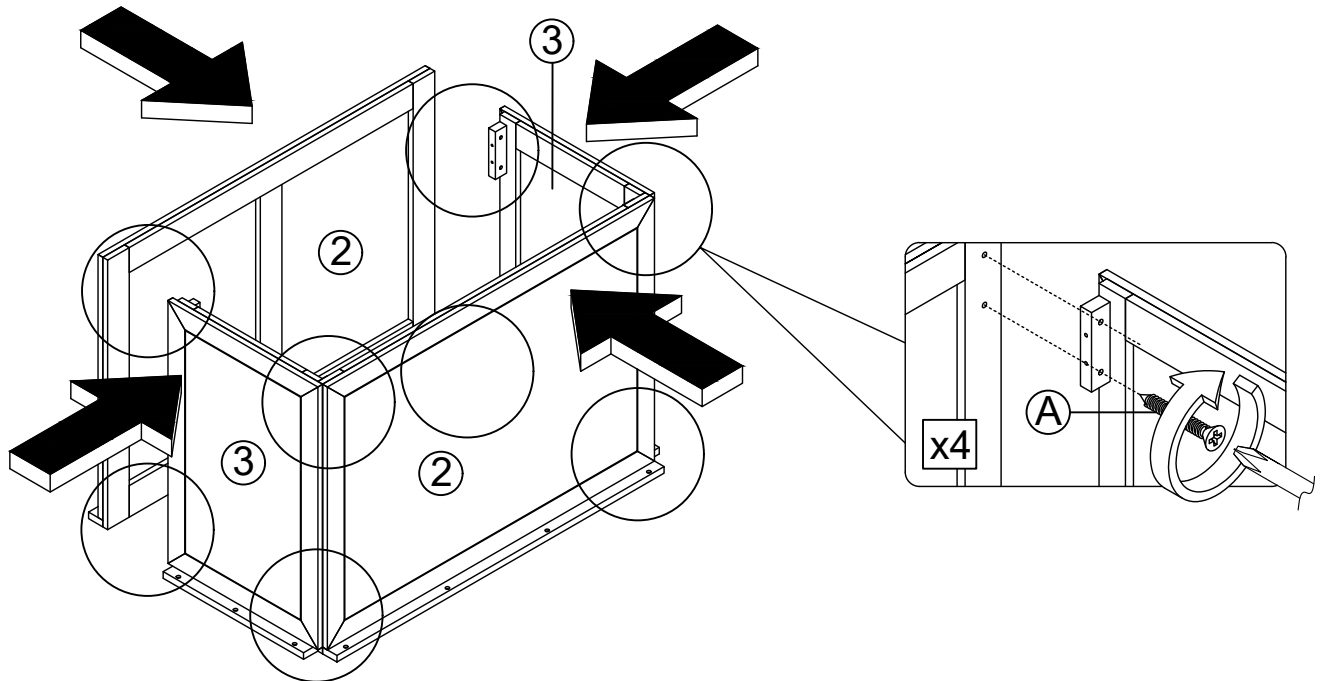

# ASSEMBLY INSTRUCTIONS

MODEL : MOZART DT

ITEM	PART NAME	QTY
1	Table Top & Apron 	1 Pc
2	Front & Back Panel 	2 Pcs
3	Side Panel L&R 	2 Pcs

ITEM	HARDWARE LIST	DESCRIPTION	QTY
A	Csk Screw M4 x 38		16 Pcs
B	Csk Screw M4 x 32		14 Pcs
C	Adjustable Leg		4 Pcs

## STEP 1