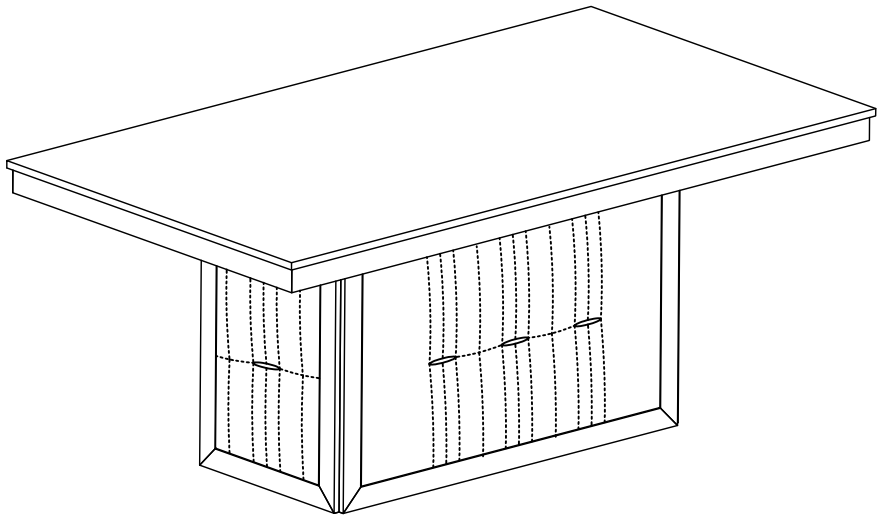

# ASSEMBLY INSTRUCTIONS

MODEL : MOZART DT

ITEM	PART NAME	QTY
1	Table Top & Apron 	1 Pc
2	Front & Back Panel 	2 Pcs
3	Side Panel L&R 	2 Pcs

ITEM	HARDWARE LIST	DESCRIPTION	QTY
A	Csk Screw M4 x 38		16 Pcs
B	Csk Screw M4 x 32		14 Pcs
C	Adjustable Leg		4 Pcs

## STEP 1